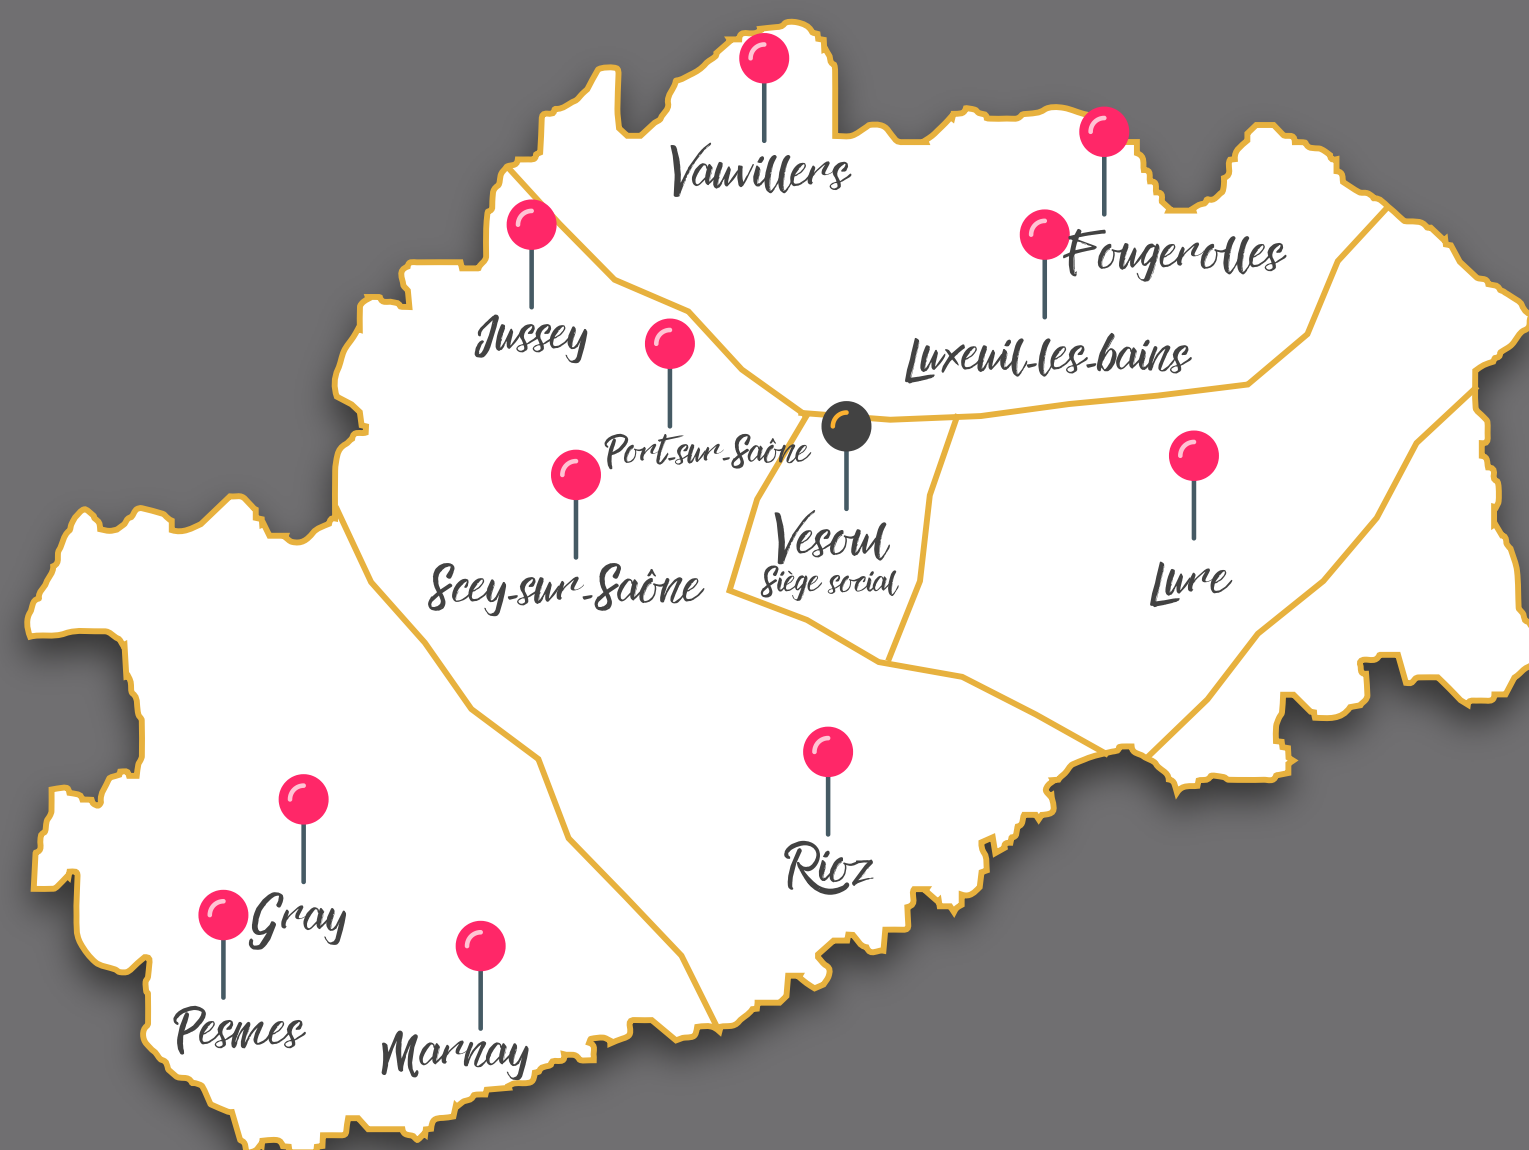

RIOZ

Éveil	Samedi	9h30-10h15
1C1	Vendredi	17h15-18h30
1C2	Mercredi	16h-17h15
1C3	Mercredi	17h15-18h30
1C4	Mercredi	18h30-20h
2C1	Vendredi	18h30-19h45
2C2-2C3	Jeudi	18h45-20h15

JUSSEY

1C1	Mercredi	15h30-16h30
1C2-1C3-2C2	Mercredi	16h30-18h

MARNAY

Éveil	Jeudi	17h30-18h15
1C1	Mercredi	10h30-11h30
1C2	Mardi	17h-18h15
1C3	Mardi	18h-19h15

SCEY-SUR-SAÔNE

Éveil	Mardi	17h-17h45
1C1	Mercredi	13h30-15h30
1C2	Mercredi	13h30-15h30
1C3	Mercredi	13h30-15h30
1C4	Mercredi	13h30-15h30
2C1-2C2-2C3	Lundi	18h30-20h

LURE

Éveil	Jeudi	17h-17h45
Atelier découvertes instrumentales	Mercredi	11h15-12h
1C1	Mercredi	10h-11h15
1C2 A	Mercredi	9h-10h
1C2 B	Jeudi	17h15-18h15
1C3 A	Jeudi	18h15-19h30
1C3 B	Mercredi	11h15-12h30
1C4	Mardi	18h30-20h
2C1	Lundi	17h15-18h30
2C2-2C3	Lundi	18h30-19h45
Adulte	Mardi	18h-19h

LUXEUIL-LES-BAINS

Éveil	Mercredi	11h15-12h
Atelier découvertes instrumentales	Mercredi	11h15-12h
1C1	Mercredi	10h15-11h15
1C2	Mercredi	9h15-10h15
1C3	Lundi	17h-18h15
1C4	Lundi	18h15-19h45
2C1	Jeudi	17h15-18h30
2C2	Jeudi	18h30-20h
3C	Mercredi	18h-19h30

VAUVILLERS

1C2	Mardi	16h45-17h30
1C4	Mardi	17h30-18h30

FOUGEROLLES

1C3	Mercredi	11h15-12h15

+ D'INFOS

École Départementale de Musique de la Haute-Saône

Pays Riolois & Val de Saône **03 84 75 56 56**

Pays Graylois **03 84 64 86 01**

Lure **03 84 62 72 56**

Luxeuil-les-Bains **03 84 40 13 50**

École Départementale de
Musique de la Haute-Saône

www.edm70.fr

Sous réserve d'effectifs suffisants et de modifications
Mis à jour le 15/07/2021